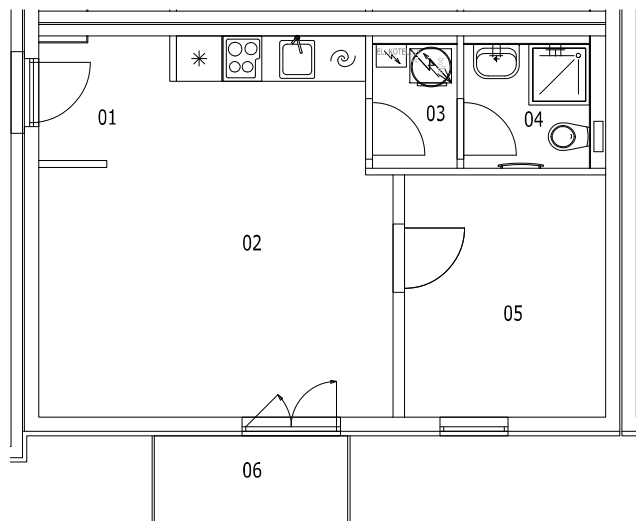

## BYT B.9

dům A, 2.NP, 2+kk, balkon

0 1m 2m 3m 4m 5m

### LEGENDA MÍSTNOSTÍ

**BYT - B.9 (2+kk)**

**38,76 m<sup>2</sup>**

číslo	účel místnosti	obytná pl.	příslušenství
01	Zádveří		2,80
02	Obývací pokoj + kk	19,97	
03	Technická místnost		1,83
04	Koupelna, WC		2,72
05	Pokoj	8,51	
06	Balkon		2,93
<b>Σ</b>		<b>28,48</b>	<b>10,28</b>