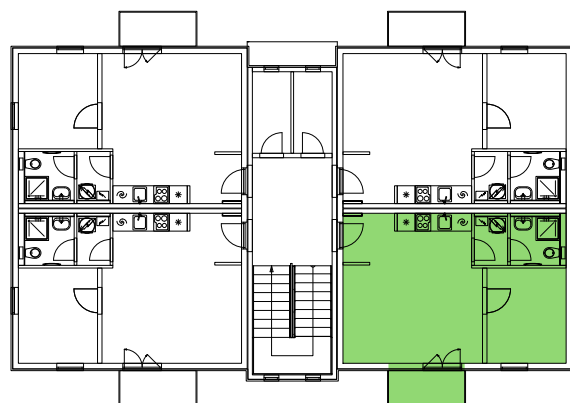

## BYT B.9

dům A, 2.NP, 2+kk, balkon

0 1m 2m 3m 4m 5m

### LEGENDA MÍSTNOSTÍ

**BYT - B.9 (2+kk)**

**38,76 m<sup>2</sup>**

číslo	účel místnosti	obytná pl.	příslušenství
01	Zádveří		2,80
02	Obývací pokoj + kk	19,97	
03	Technická místnost		1,83
04	Koupelna, WC		2,72
05	Pokoj	8,51	
06	Balkon		2,93
<b>Σ</b>		<b>28,48</b>	<b>10,28</b>