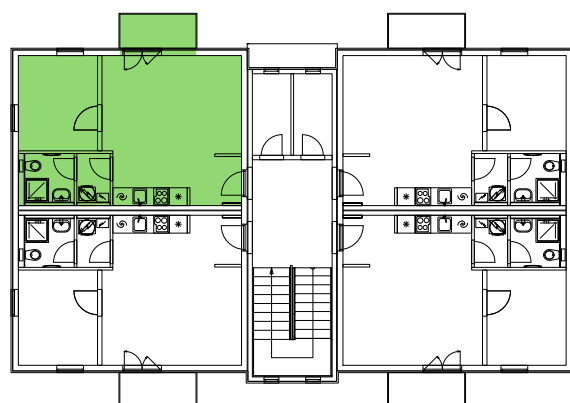

BYT B.7

dům A, 2.NP, 2+kk, balkon

0 1m 2m 3m 4m 5m

LEGENDA MÍSTNOSTÍ

BYT - B.7 (2+kk)

38,76 m²

číslo	účel místnosti	obytná pl.	příslušenství
01	Zádveří		2,80
02	Obývací pokoj + kk	19,97	
03	Technická místnost		1,83
04	Koupelna, WC		2,72
05	Pokoj	8,51	
06	Balkon		2,93
Σ		28,48	10,28