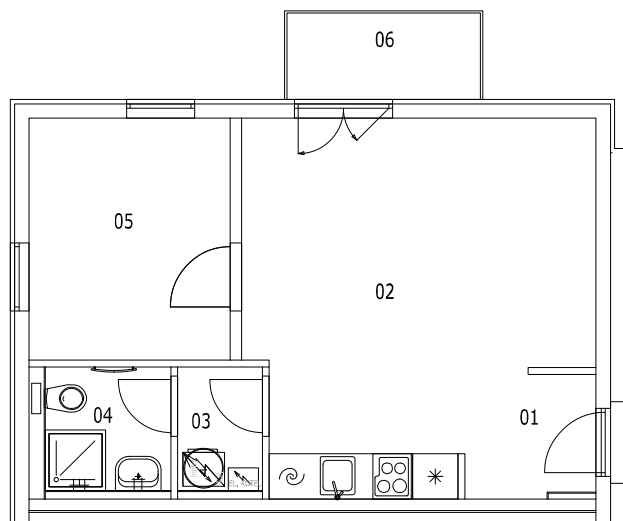

BYT B.7

dům A, 2.NP, 2+kk, balkon

0 1m 2m 3m 4m 5m

LEGENDA MÍSTNOSTÍ

BYT - B.7 (2+kk)

38,76 m²

číslo	účel místnosti	obytná pl.	příslušenství
01	Zádveří		2,80
02	Obývací pokoj + kk	19,97	
03	Technická místnost		1,83
04	Koupelna, WC		2,72
05	Pokoj	8,51	
06	Balkon		2,93
Σ		28,48	10,28