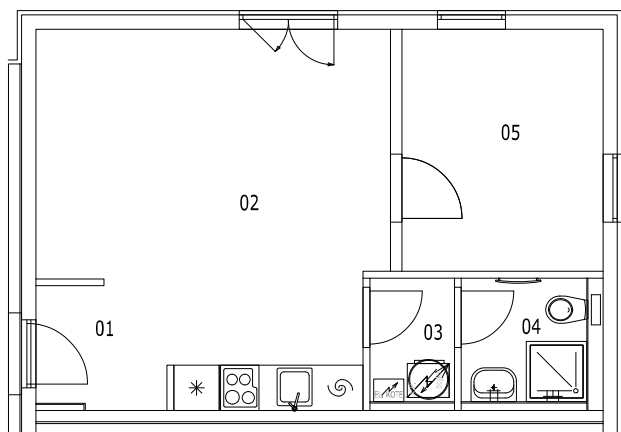

## BYT B.6

dům B, 1.NP, 2+kk, předzahrádka

0 1m 2m 3m 4m 5m

### LEGENDA MÍSTNOSTÍ

**BYT - B.6 (2+kk)**

**38,76 m<sup>2</sup>**

| číslo    | účel místnosti     | obytná pl.   | příslušenství |
|----------|--------------------|--------------|---------------|
| 01       | Zádveří            |              | 2,80          |
| 02       | Obývací pokoj + kk | 19,97        |               |
| 03       | Technická místnost |              | 1,83          |
| 04       | Koupelna, WC       |              | 2,72          |
| 05       | Pokoj              | 8,51         |               |
| $\Sigma$ |                    | <b>28,48</b> | <b>10,28</b>  |