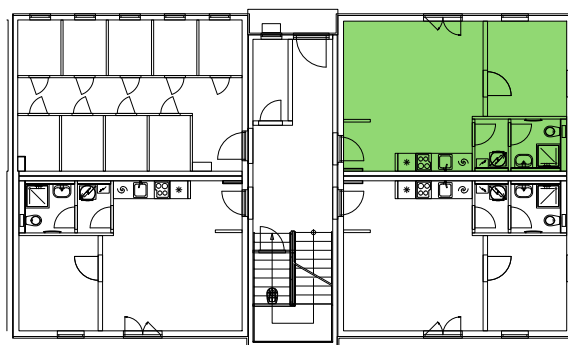

## BYT B.6

dům B, 1.NP, 2+kk, předzahrádka

0 1m 2m 3m 4m 5m

### LEGENDA MÍSTNOSTÍ

**BYT - B.6 (2+kk)**

**38,76 m<sup>2</sup>**

| číslo    | účel místnosti     | obytná pl.   | příslušenství |
|----------|--------------------|--------------|---------------|
| 01       | Zádveří            |              | 2,80          |
| 02       | Obývací pokoj + kk | 19,97        |               |
| 03       | Technická místnost |              | 1,83          |
| 04       | Koupelna, WC       |              | 2,72          |
| 05       | Pokoj              | 8,51         |               |
| $\Sigma$ |                    | <b>28,48</b> | <b>10,28</b>  |