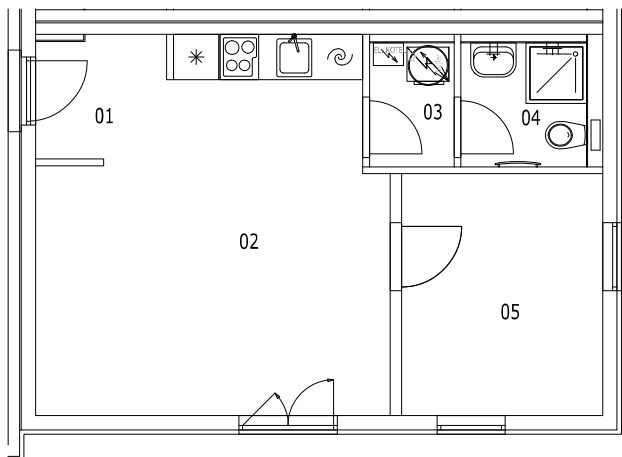

BYT B.5

dům B, 1.NP, 2+kk, předzahrádka

0 1m 2m 3m 4m 5m

LEGENDA MÍSTNOSTÍ

BYT - B.5 (2+kk)

38,76 m²

číslo	účel místnosti	obytná pl.	příslušenství
01	Zádveří		2,80
02	Obývací pokoj + kk	19,97	
03	Technická místnost		1,83
04	Koupelna, WC		2,72
05	Pokoj	8,51	
Σ		28,48	10,28