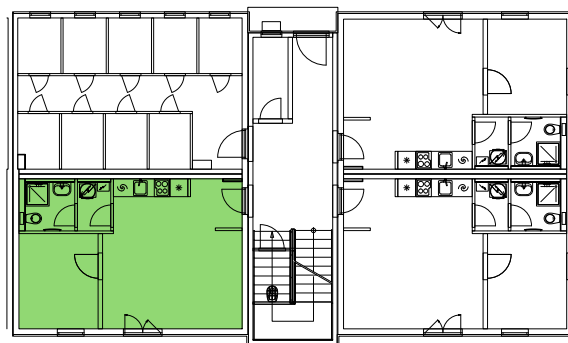

## BYT B.4

dům B, 1.NP, 2+kk, předzahrádka

0 1m 2m 3m 4m 5m

### LEGENDA MÍSTNOSTÍ

**BYT - B.4 (2+kk)**

**38,76 m<sup>2</sup>**

číslo	účel místnosti	obytná pl.	příslušenství
01	Zádveří		2,80
02	Obývací pokoj + kk	19,97	
03	Technická místnost		1,83
04	Koupelna, WC		2,72
05	Pokoj	8,51	
$\Sigma$		<b>28,48</b>	<b>10,28</b>