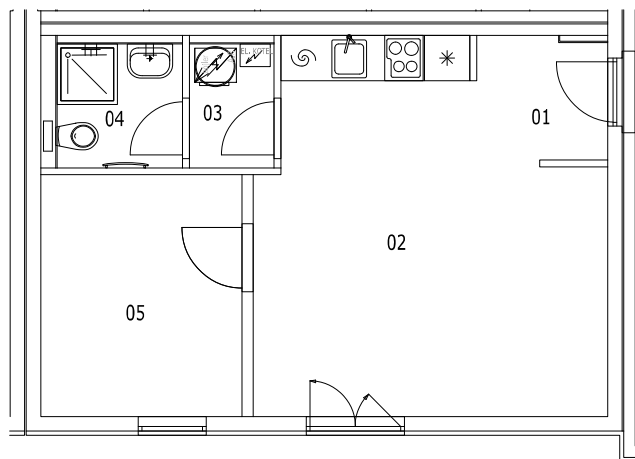

## BYT B.4

dům B, 1.NP, 2+kk, předzahrádka

0 1m 2m 3m 4m 5m

### LEGENDA MÍSTNOSTÍ

**BYT - B.4 (2+kk)**

**38,76 m<sup>2</sup>**

číslo	účel místnosti	obytná pl.	příslušenství
01	Zádveří		2,80
02	Obývací pokoj + kk	19,97	
03	Technická místnost		1,83
04	Koupelna, WC		2,72
05	Pokoj	8,51	
$\Sigma$		<b>28,48</b>	<b>10,28</b>