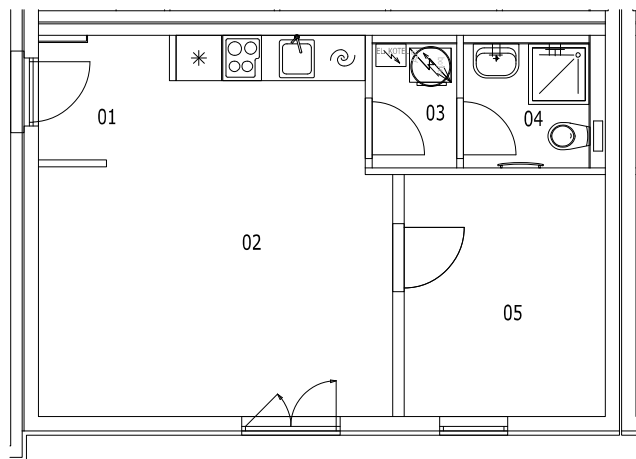

BYT B.3

dům A, 1.NP, 2+kk, předzahrádka