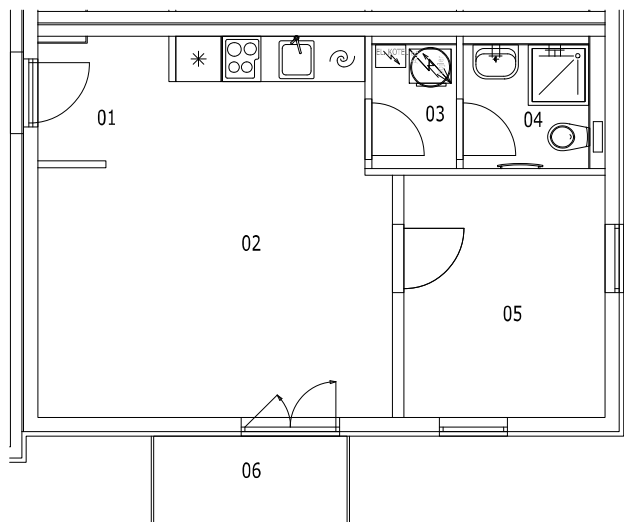

## BYT B.21

dům B, 3.NP, 2+kk, balkon

0 1m 2m 3m 4m 5m

### LEGENDA MÍSTNOSTÍ

**BYT - B.21 (2+kk)**

**38,76 m<sup>2</sup>**

číslo	účel místnosti	obytná pl.	příslušenství
01	Zádveří		2,80
02	Obývací pokoj + kk	19,97	
03	Technická místnost		1,83
04	Koupelna, WC		2,72
05	Pokoj	8,51	
06	Balkon		2,93
<b>Σ</b>		<b>28,48</b>	<b>10,28</b>