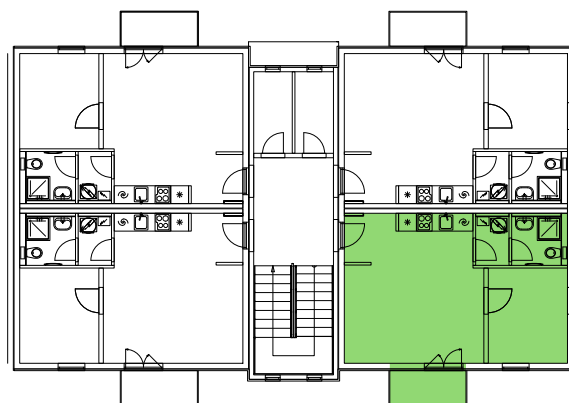

## BYT B.21

dům B, 3.NP, 2+kk, balkon

0 1m 2m 3m 4m 5m

### LEGENDA MÍSTNOSTÍ

**BYT - B.21 (2+kk)**

**38,76 m<sup>2</sup>**

číslo	účel místnosti	obytná pl.	příslušenství
01	Zádveří		2,80
02	Obývací pokoj + kk	19,97	
03	Technická místnost		1,83
04	Koupelna, WC		2,72
05	Pokoj	8,51	
06	Balkon		2,93
<b>Σ</b>		<b>28,48</b>	<b>10,28</b>