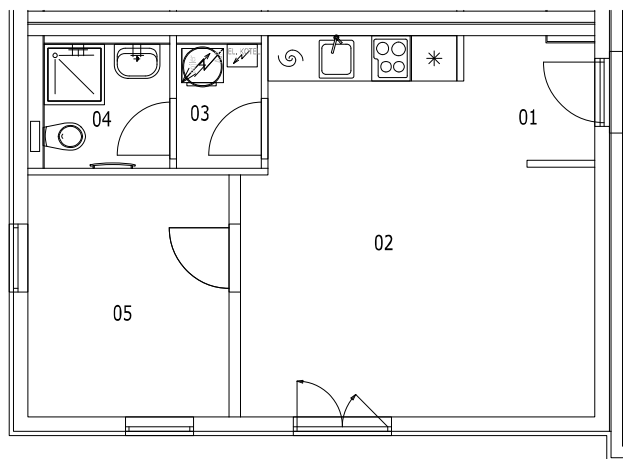

BYT B.2

dům A, 1.NP, 2+kk, předzahrádka

0 1m 2m 3m 4m 5m

LEGENDA MÍSTNOSTÍ

BYT - B.2 (2+kk)

38,76 m²

| číslo | účel místnosti | obytná pl. | příslušenství |
|----------|--------------------|--------------|---------------|
| 01 | Zádveří | | 2,80 |
| 02 | Obývací pokoj + kk | 19,97 | |
| 03 | Technická místnost | | 1,83 |
| 04 | Koupelna, WC | | 2,72 |
| 05 | Pokoj | 8,51 | |
| Σ | | 28,48 | 10,28 |