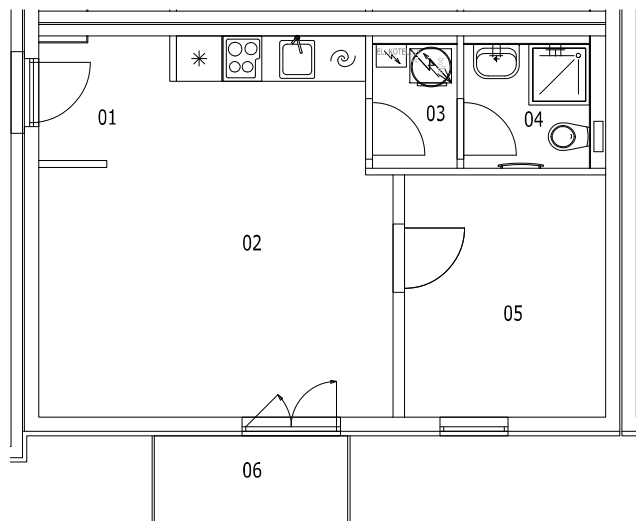

BYT B.17

dům A, 3.NP, 2+kk, balkon

0 1m 2m 3m 4m 5m

LEGENDA MÍSTNOSTÍ

BYT - B.17 (2+kk)

38,76 m²

číslo	účel místnosti	obytná pl.	příslušenství
01	Zádveří		2,80
02	Obývací pokoj + kk	19,97	
03	Technická místnost		1,83
04	Koupelna, WC		2,72
05	Pokoj	8,51	
06	Balkon		2,93
Σ		28,48	10,28