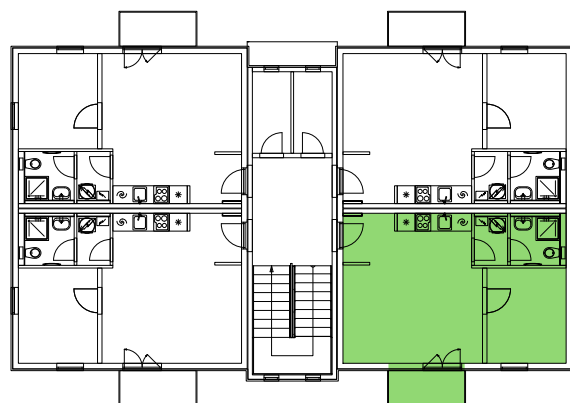

BYT B.17

dům A, 3.NP, 2+kk, balkon

0 1m 2m 3m 4m 5m

LEGENDA MÍSTNOSTÍ

BYT - B.17 (2+kk)

38,76 m²

číslo	účel místnosti	obytná pl.	příslušenství
01	Zádveří		2,80
02	Obývací pokoj + kk	19,97	
03	Technická místnost		1,83
04	Koupelna, WC		2,72
05	Pokoj	8,51	
06	Balkon		2,93
Σ		28,48	10,28