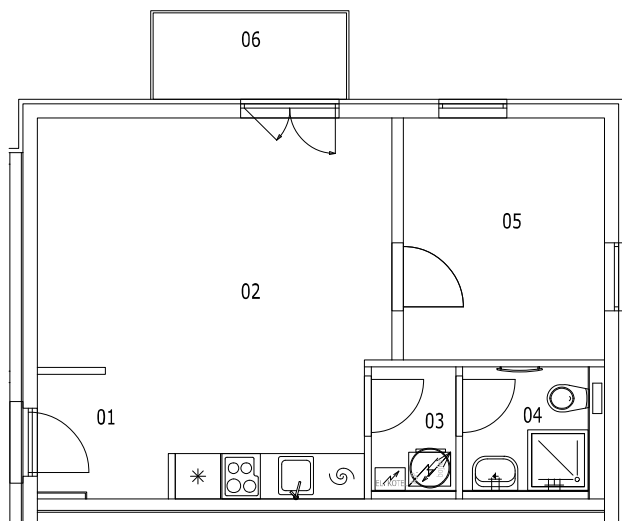

BYT B.14

dům B, 2.NP, 2+kk, balkon

LEGENDA MÍSTNOSTÍ

BYT - B.14 (2+kk)

38,76 m²

číslo	účel místnosti	obytná pl.	příslušenství
01	Zádveří		2,80
02	Obývací pokoj + kk	19,97	
03	Technická místnost		1,83
04	Koupelna, WC		2,72
05	Pokoj	8,51	
06	Balkon		2,93
Σ		28,48	10,28