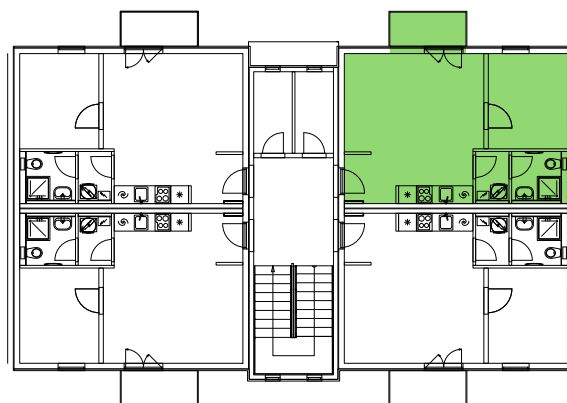

BYT B.14

dům B, 2.NP, 2+kk, balkon

LEGENDA MÍSTNOSTÍ

BYT - B.14 (2+kk)

38,76 m²

číslo	účel místnosti	obytná pl.	příslušenství
01	Zádveří		2,80
02	Obývací pokoj + kk	19,97	
03	Technická místnost		1,83
04	Koupelna, WC		2,72
05	Pokoj	8,51	
06	Balkon		2,93
Σ		28,48	10,28