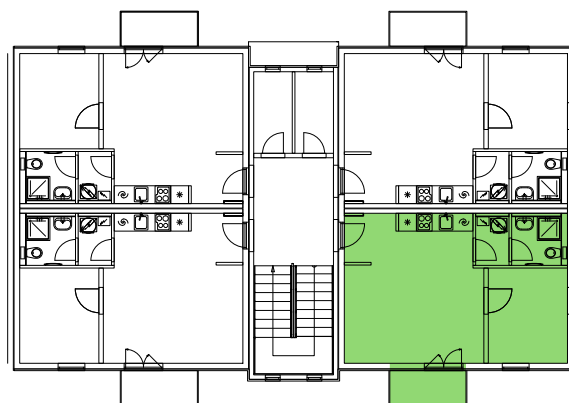

BYT B.13

dům B, 2.NP, 2+kk, balkon

0 1m 2m 3m 4m 5m

LEGENDA MÍSTNOSTÍ

BYT - B.13 (2+kk)

38,76 m²

číslo	účel místnosti	obytná pl.	příslušenství
01	Zádveří		2,80
02	Obývací pokoj + kk	19,97	
03	Technická místnost		1,83
04	Koupelna, WC		2,72
05	Pokoj	8,51	
06	Balkon		2,93
Σ		28,48	10,28