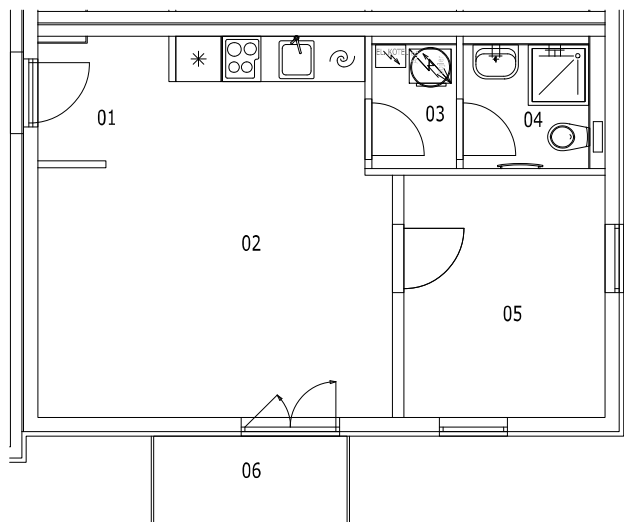

BYT B.13

dům B, 2.NP, 2+kk, balkon

0 1m 2m 3m 4m 5m

LEGENDA MÍSTNOSTÍ

BYT - B.13 (2+kk)

38,76 m²

číslo	účel místnosti	obytná pl.	příslušenství
01	Zádveří		2,80
02	Obývací pokoj + kk	19,97	
03	Technická místnost		1,83
04	Koupelna, WC		2,72
05	Pokoj	8,51	
06	Balkon		2,93
Σ		28,48	10,28