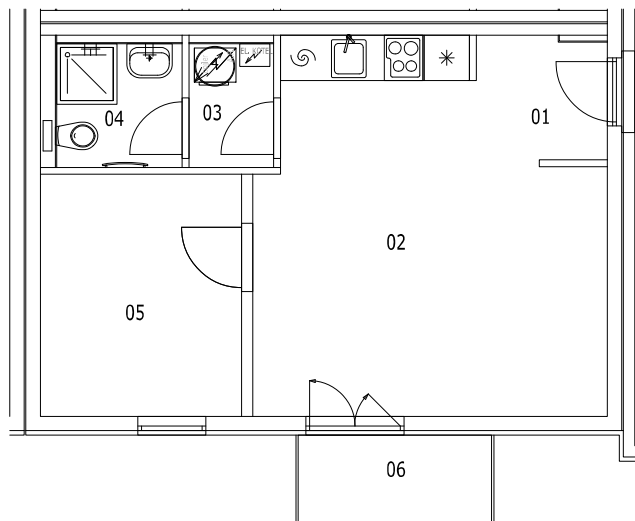

BYT B.12

dům B, 2.NP, 2+kk, balkon

0 1m 2m 3m 4m 5m

LEGENDA MÍSTNOSTÍ

BYT - B.12 (2+kk)

38,76 m²

číslo	účel místnosti	obytná pl.	příslušenství
01	Zádveří		2,80
02	Obývací pokoj + kk	19,97	
03	Technická místnost		1,83
04	Koupelna, WC		2,72
05	Pokoj	8,51	
06	Balkon		2,93
Σ		28,48	10,28