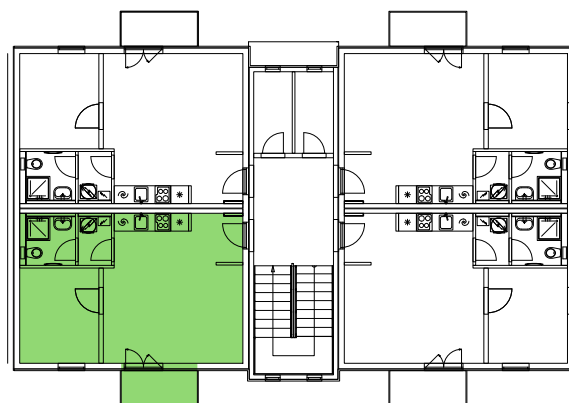

BYT B.12

dům B, 2.NP, 2+kk, balkon

0 1m 2m 3m 4m 5m

LEGENDA MÍSTNOSTÍ

BYT - B.12 (2+kk)

38,76 m²

číslo	účel místnosti	obytná pl.	příslušenství
01	Zádveří		2,80
02	Obývací pokoj + kk	19,97	
03	Technická místnost		1,83
04	Koupelna, WC		2,72
05	Pokoj	8,51	
06	Balkon		2,93
Σ		28,48	10,28