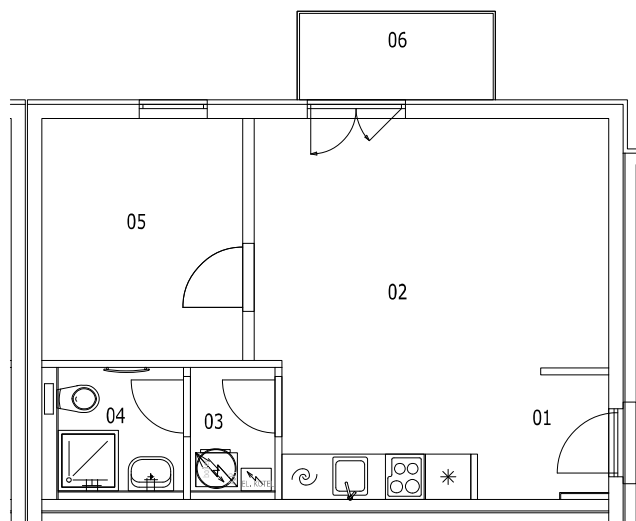

BYT B.11

dům B, 2.NP, 2+kk, balkon

0 1m 2m 3m 4m 5m

LEGENDA MÍSTNOSTÍ

BYT - B.11 (2+kk)

38,76 m²

číslo	účel místnosti	obytná pl.	příslušenství
01	Zádveří		2,80
02	Obývací pokoj + kk	19,97	
03	Technická místnost		1,83
04	Koupelna, WC		2,72
05	Pokoj	8,51	
06	Balkon		2,93
Σ		28,48	10,28