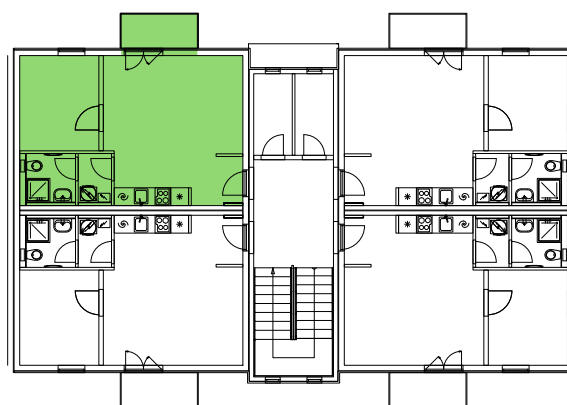

BYT B.11

dům B, 2.NP, 2+kk, balkon

0 1m 2m 3m 4m 5m

LEGENDA MÍSTNOSTÍ

BYT - B.11 (2+kk)

38,76 m²

číslo	účel místnosti	obytná pl.	příslušenství
01	Zádveří		2,80
02	Obývací pokoj + kk	19,97	
03	Technická místnost		1,83
04	Koupelna, WC		2,72
05	Pokoj	8,51	
06	Balkon		2,93
Σ		28,48	10,28