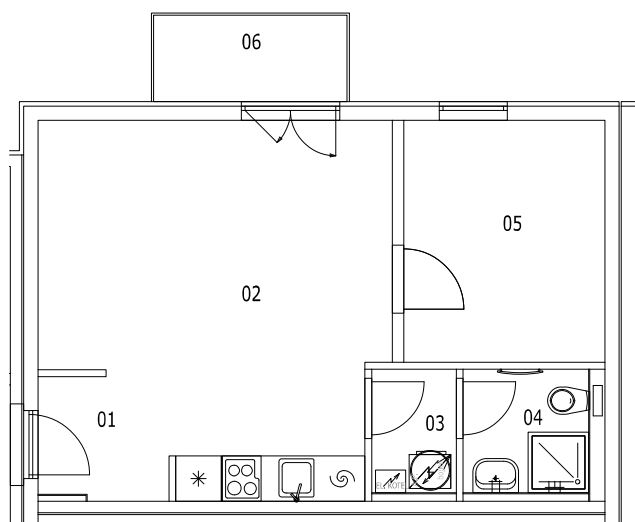

BYT B.10

dům A, 2.NP, 2+kk, balkon

LEGENDA MÍSTNOSTÍ

BYT - B.10 (2+kk)

38,76 m²

číslo	účel místnosti	obytná pl.	příslušenství
01	Zádveří		2,80
02	Obývací pokoj + kk	19,97	
03	Technická místnost		1,83
04	Koupelna, WC		2,72
05	Pokoj	8,51	
06	Balkon		2,93
Σ		28,48	10,28