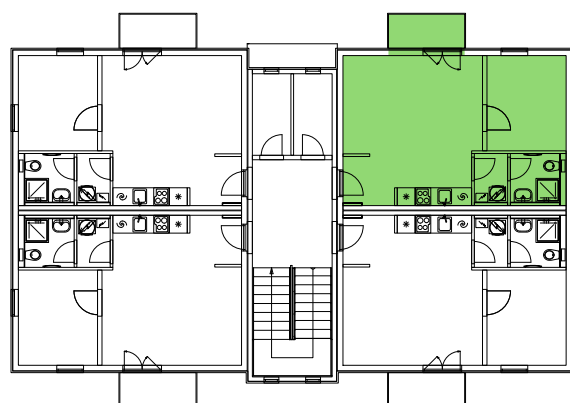

BYT B.10

dům A, 2.NP, 2+kk, balkon

LEGENDA MÍSTNOSTÍ

BYT - B.10 (2+kk)

38,76 m²

číslo	účel místnosti	obytná pl.	příslušenství
01	Zádveří		2,80
02	Obývací pokoj + kk	19,97	
03	Technická místnost		1,83
04	Koupelna, WC		2,72
05	Pokoj	8,51	
06	Balkon		2,93
Σ		28,48	10,28